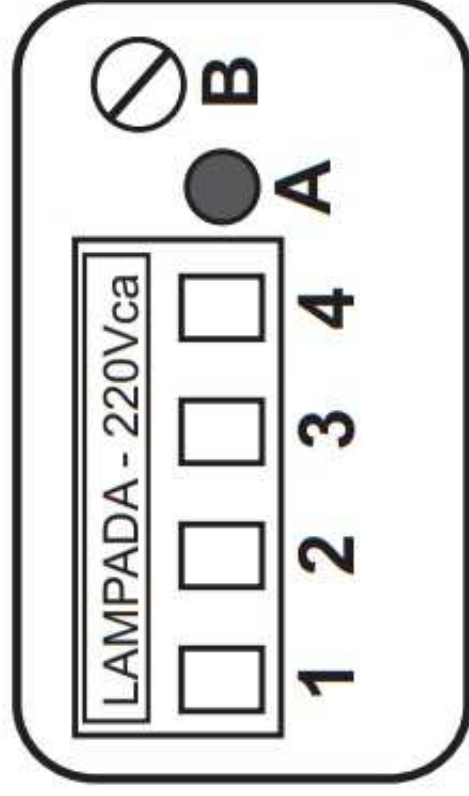

IperTronic

Crepuscolare modello:

TWILIGHT-E1

1-2) Morsetti per il collegamento della lampada.

3-4) Morsetti per il collegamento dell'alimentazione.

A) Led di segnalazione intervento.

B) Trimmer per la regolazione della soglia di intervento

CARATTERISTICHE TECNICHE:

Alimentazione: 220Vca

Lampada: 220Vca 1000W

IperTronic srl

Via Calatafimi,39

91027 Paceco(TP)

Tel/Fax 0923 526167 www.ipertronic.it e-mail

info@ipertronic.it